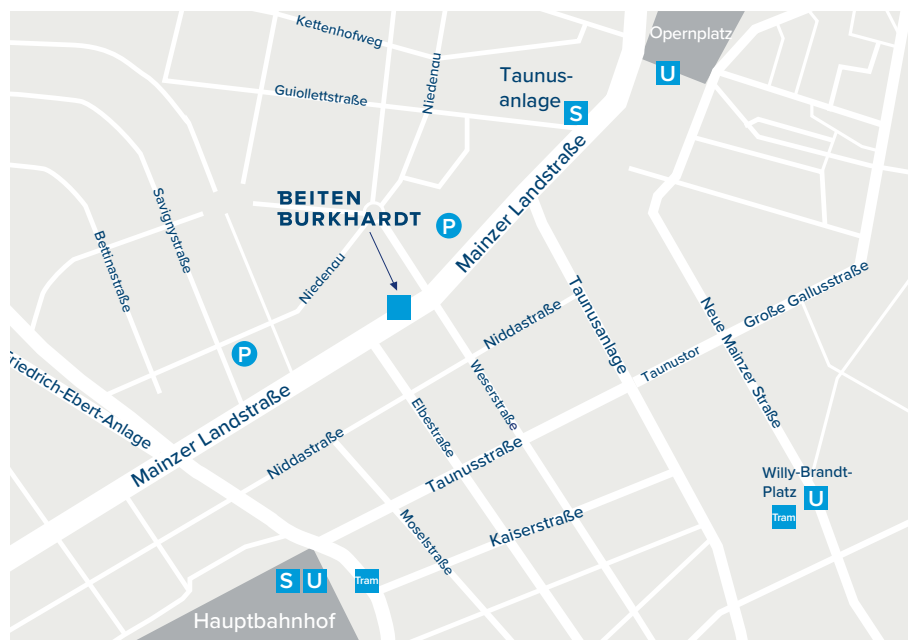

BEITEN BURKHARDT RECHTSANWALTSGESELLSCHAFT MBH
MAINZER LANDSTRASSE 36 | 60325 FRANKFURT AM MAIN

ANFAHRT

Parkplätze sind in eingeschränktem Umfang vorhanden. Wir bitten um Anmeldung.

Alternativ nutzen Sie bitte die umliegenden Parkhäuser:

- Parkhaus Westend (Savignystraße 1, 60325 Frankfurt am Main)
- Tiefgarage Trianon (Mainzer Landstraße 16, 60325 Frankfurt am Main)

BEIJING | BERLIN | BRÜSSEL | DÜSSELDORF | FRANKFURT AM MAIN
HAMBURG | MOSKAU | MÜNCHEN | ST. PETERSBURG